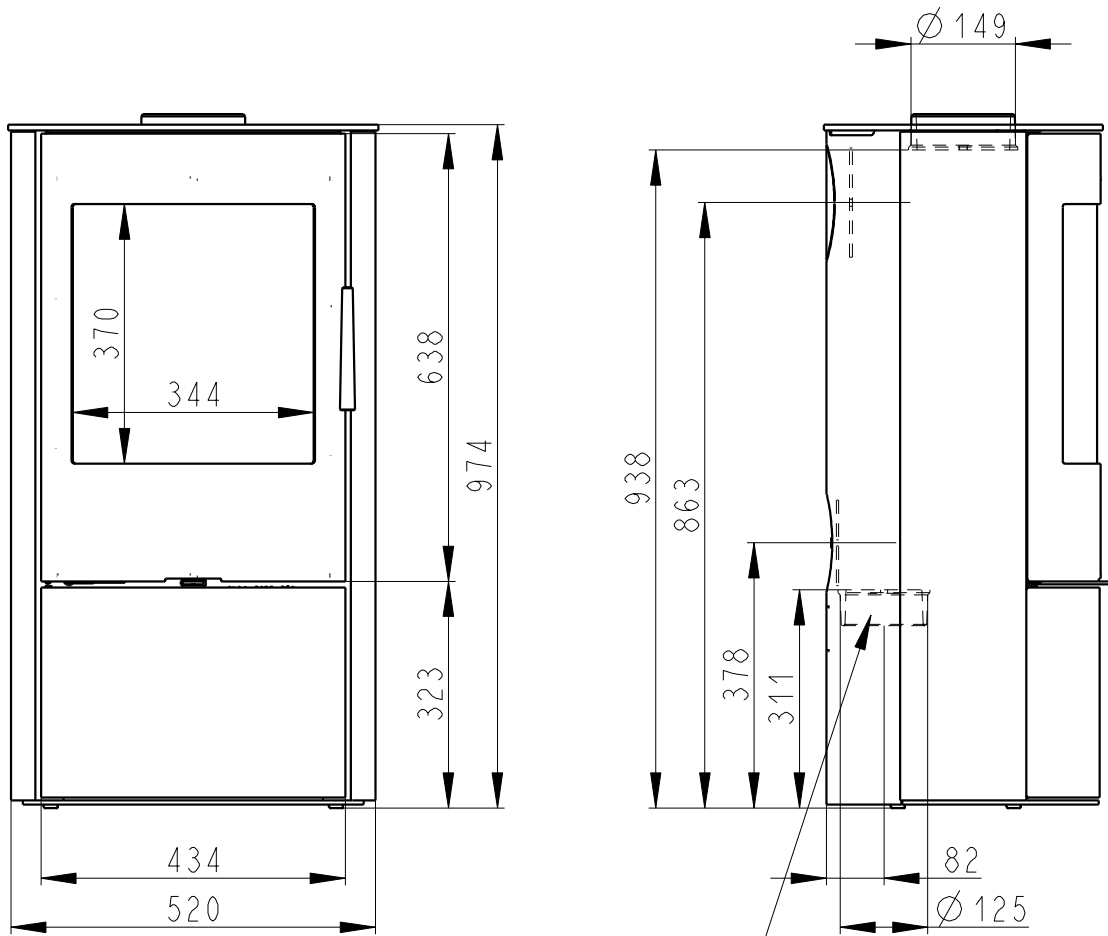

Rozmery v mm; Maße in mm; Dimensions in mm

EVORA - BOK PLECH VIKO PLECH - 146A

118 kg

CENTRALNI PRIVOD VZDUCHU
Zentralluftzufuhr
Central air inlet
 $\varnothing 125$ mm

SEKUNDARNI VZDUCH
Sekundärluft
Secondary air
A/UND/AND
PRIMARNI VZDUCH
Primärluft
Primary air