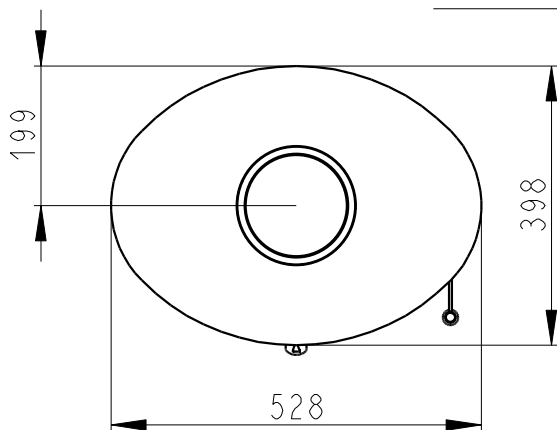

Rozmery v mm; Maße in mm; Dimensions in mm

EVORA - BOK PLECH VIKO PLECH - 146A

118 kg

CENTRALNI PRIVOD VZDUCHU
Zentralluftzufuhr
Central air inlet
 $\varnothing 125$ mm

SEKUNDARNI VZDUCH
Sekundärluft
Secondary air
A/UND/AND
PRIMARNI VZDUCH
Primärluft
Primary air